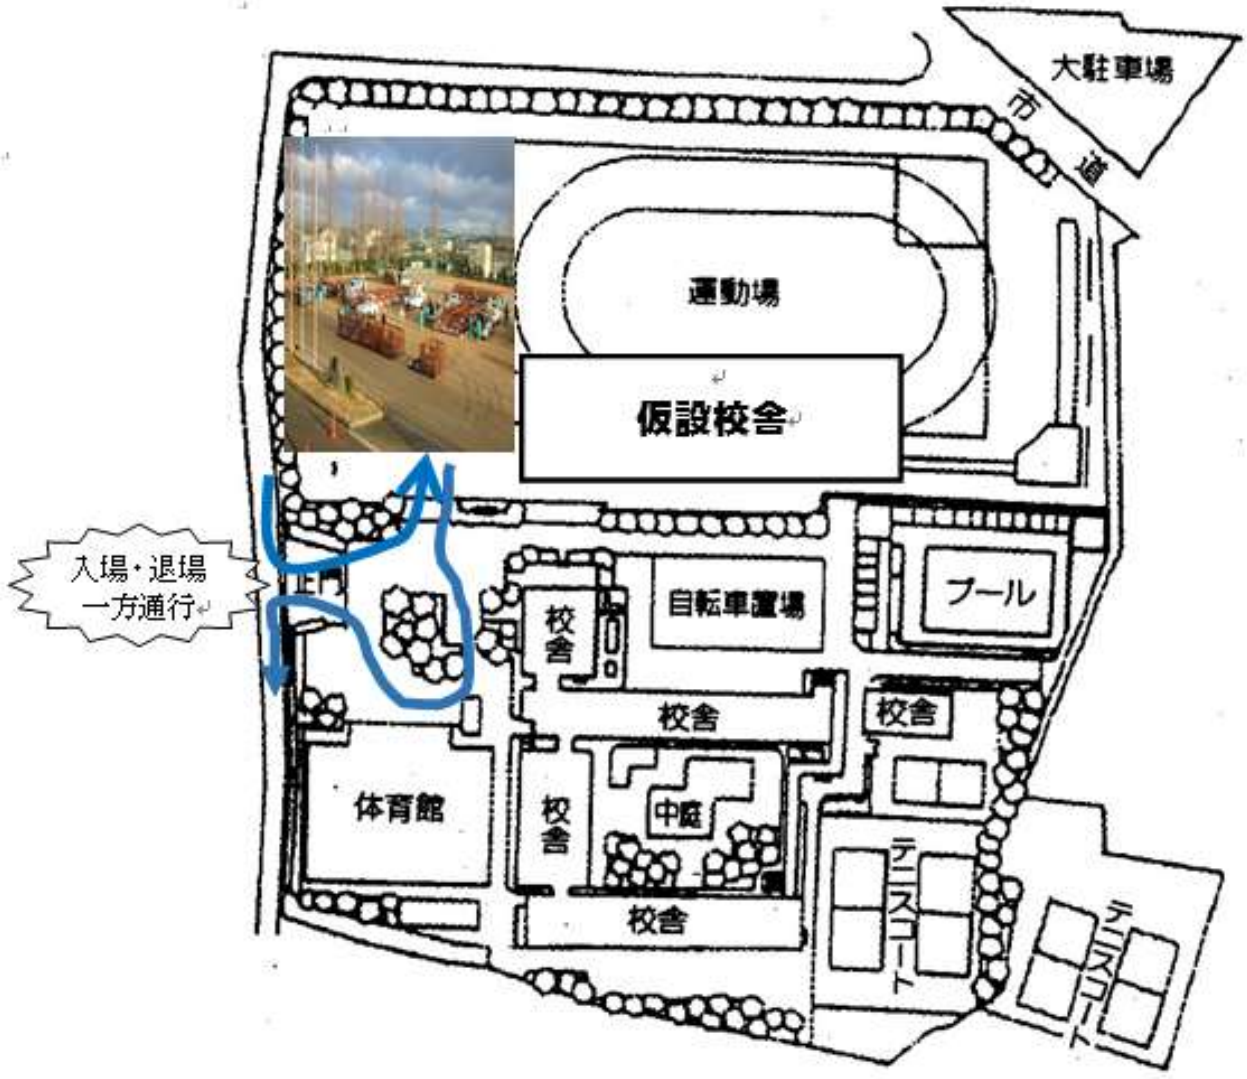

4 入退場について 仮設校舎の建設に伴い、車の入退場を下図のように制限させていただきます。市場方面（北方向）から入場、来住方面（南方向）に退場を徹底して頂きますようよろしくお願いいたします。

5 回収時間について 今回のエコ回収では、正門付近での渋滞が予想されるので、地区ごとに回収時間を設定します。下の表を参考にして下さい。

※状況によって、回収する時間が多少ずれることがあります。ご了承下さい。

回収時間	地区
7：30～	来住
8：00～	育ヶ丘
8：30～	大島
9：00～	育ヶ丘、大島以外の市場地区